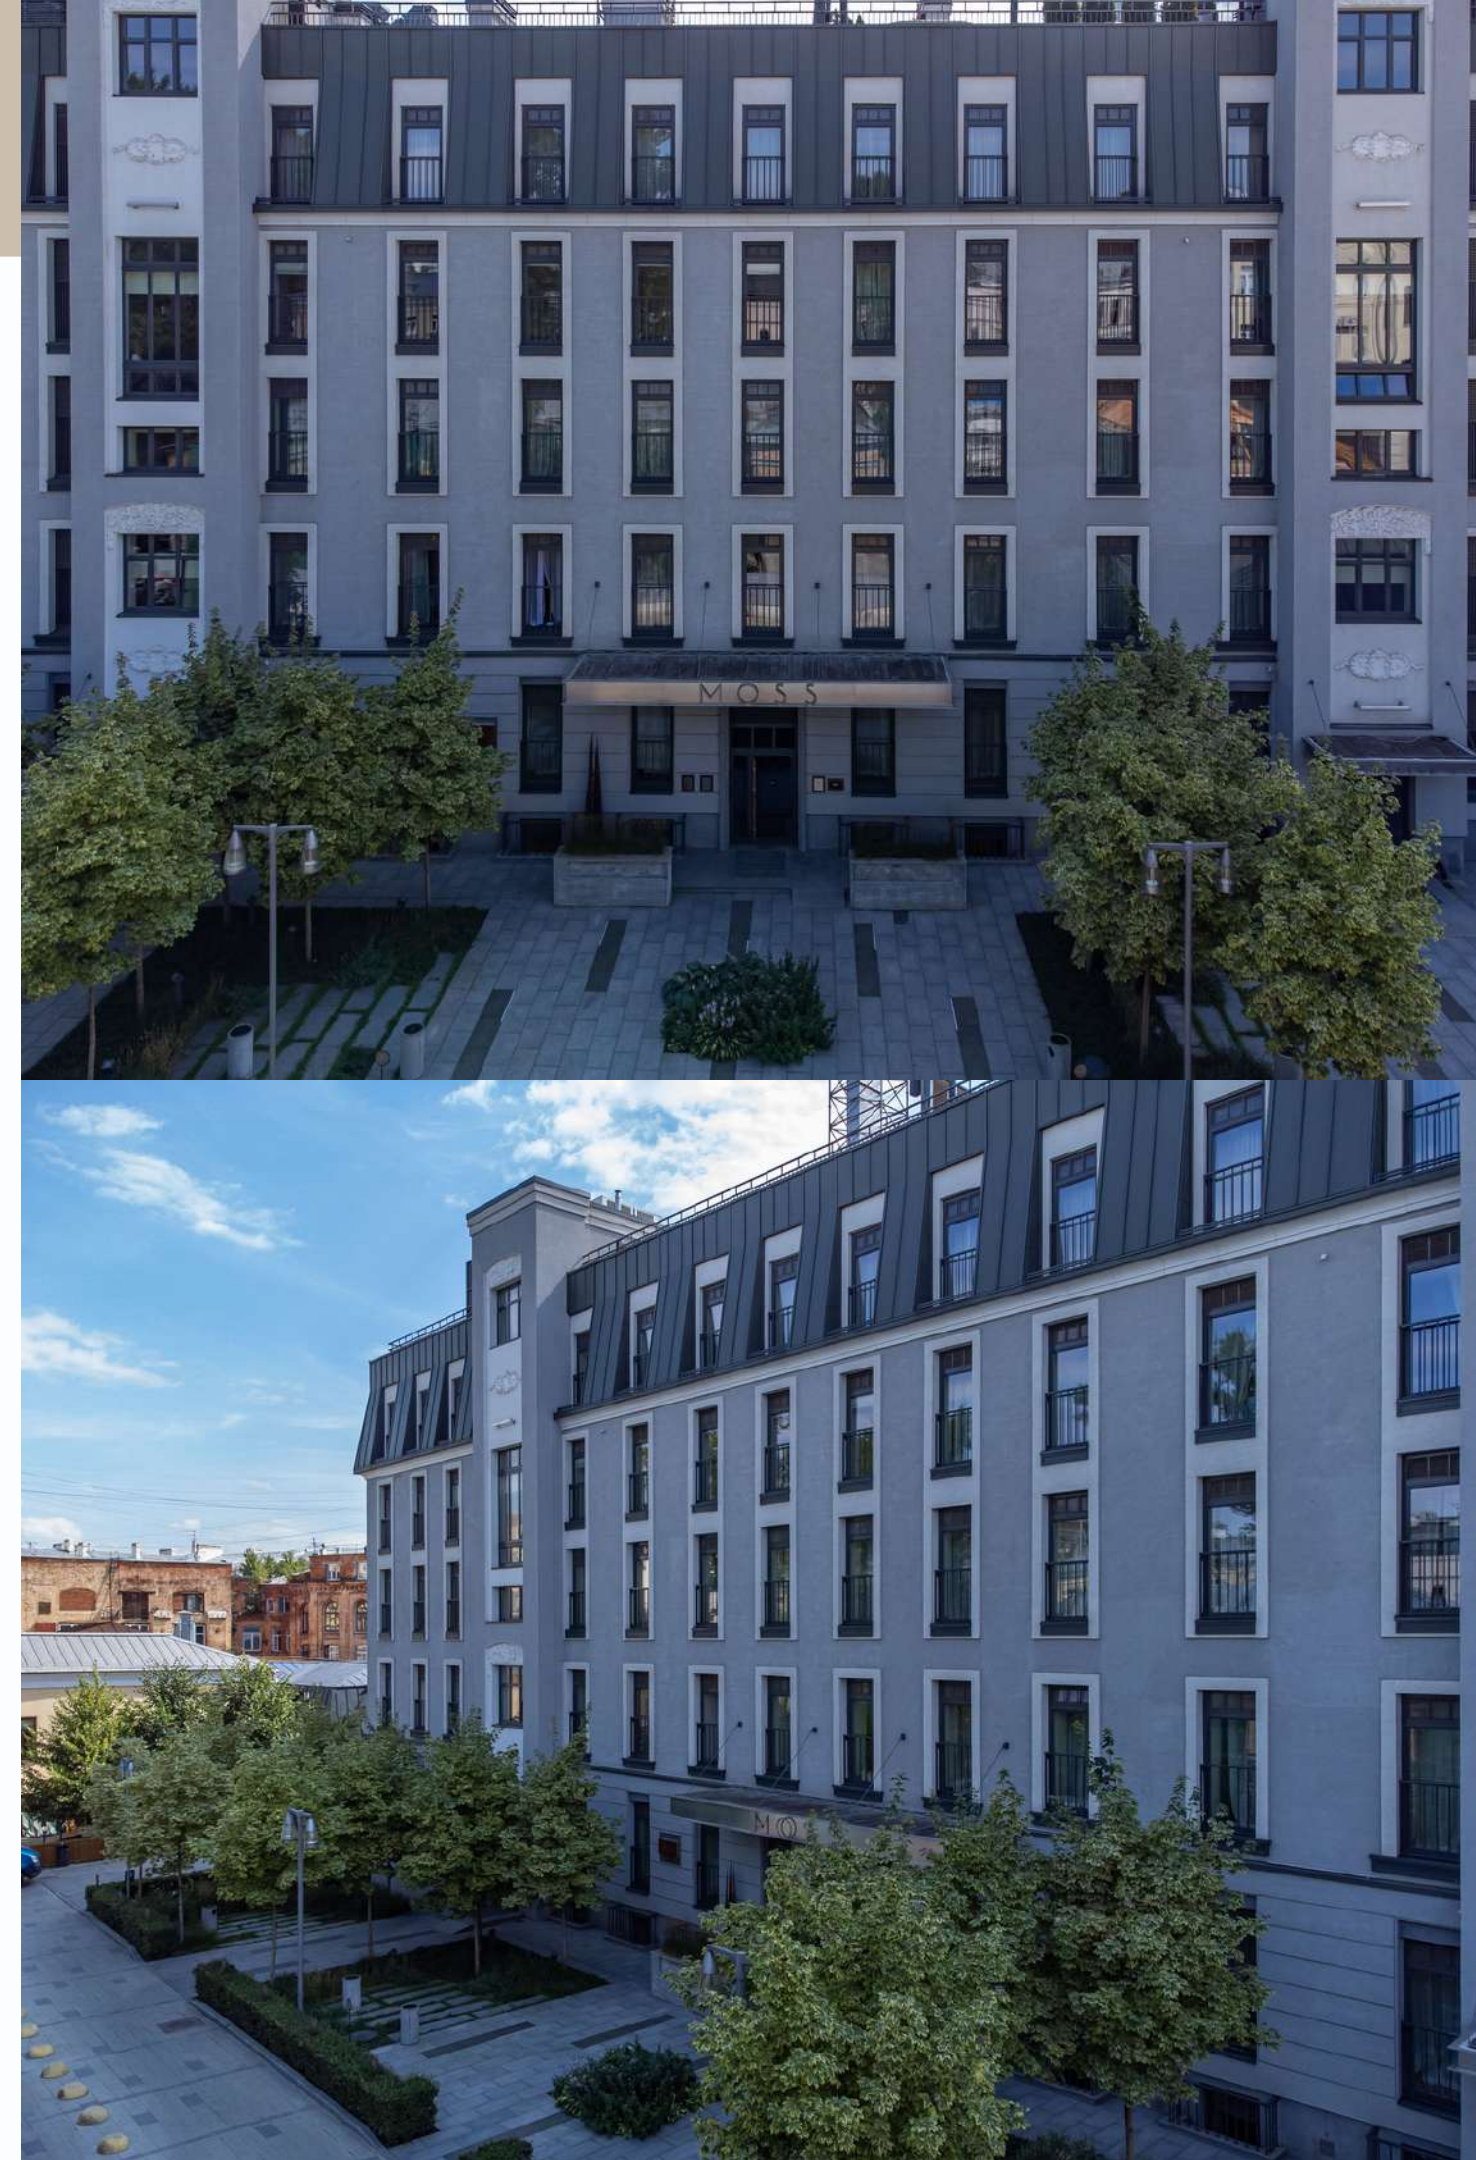

Moss Apartments

от 720 000 за м²

ГК «Adwill» | Премиум-класс | Апартаменты

Басманный

«Лубянка»

О комплексе

ЖК «Moss Apartments» - это всего 13 роскошных апартаментов площадью от 40 до 168 м². На верхнем этаже расположены 4 пентхауса, каждый с выходом на собственную террасу на крыше. За безопасностью жильцов следит собственная служба охраны, а территория комплекса находится под видеонаблюдением. Вокруг здания выложена подогреваемая плитка, а рядом со входом в ЖК организована охраняемая парковка.

Особенности

Фитнес-клуб для резидентов комплекса

Бар-ресторан с открытой верандой

Конференц-зал на 15 человек

Гостиничный сервис

+7(999)555-28-82

<https://chestnokof.moscow/>