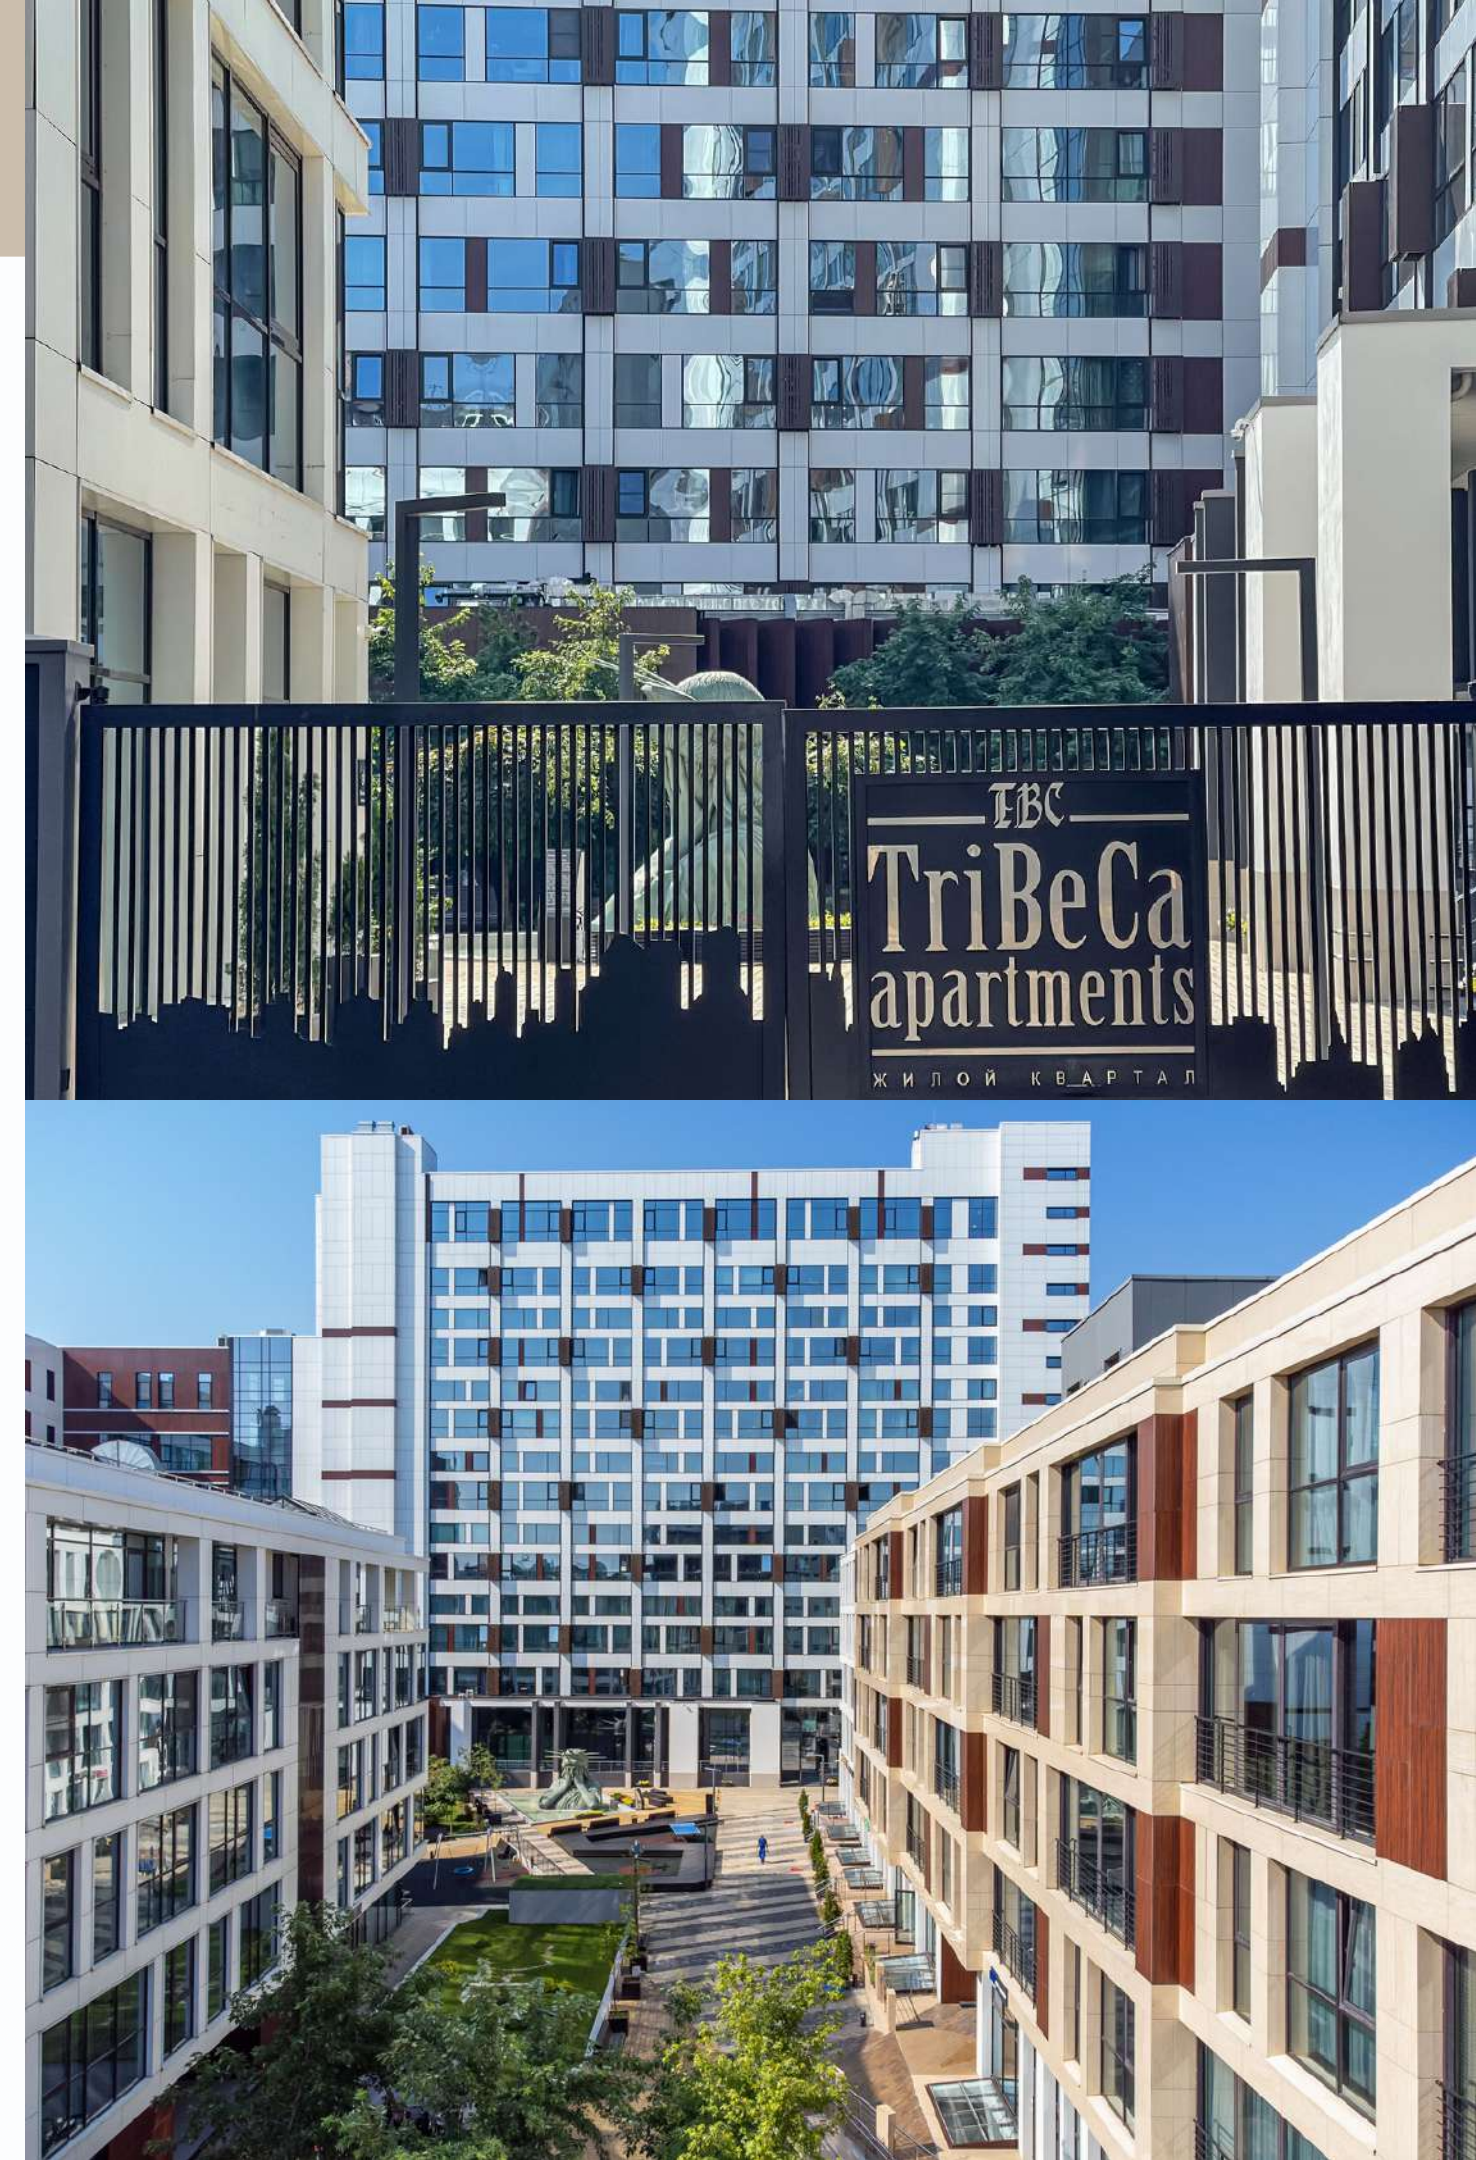

TriBeCa Apartments

от 480 000 за м²

«STONE HEDGE» | Бизнес-класс | Апартаменты

Басманный

«Красносельская»

О комплексе

В ЖК «Трибека Апартаментс» представлены лоты от 37 до 200 м². Все апартаменты имеют прекрасный вид на город. Собственная котельная позволяет экономить на отоплении и горячем водоснабжении. На территории квартала есть ресторан, кафе, магазины и салоны красоты. Комплекс охраняется, установлено видеонаблюдение, действует пропускная система. Для автомобилей оборудована отапливаемая парковка в 6 уровней.

Особенности

5 минут до метро

Двор-парк с прудом и детскими площадками

Панорамное остекление

Фитнес-клуб на территории

+7(999)555-28-82 <https://chestnokof.moscow/>