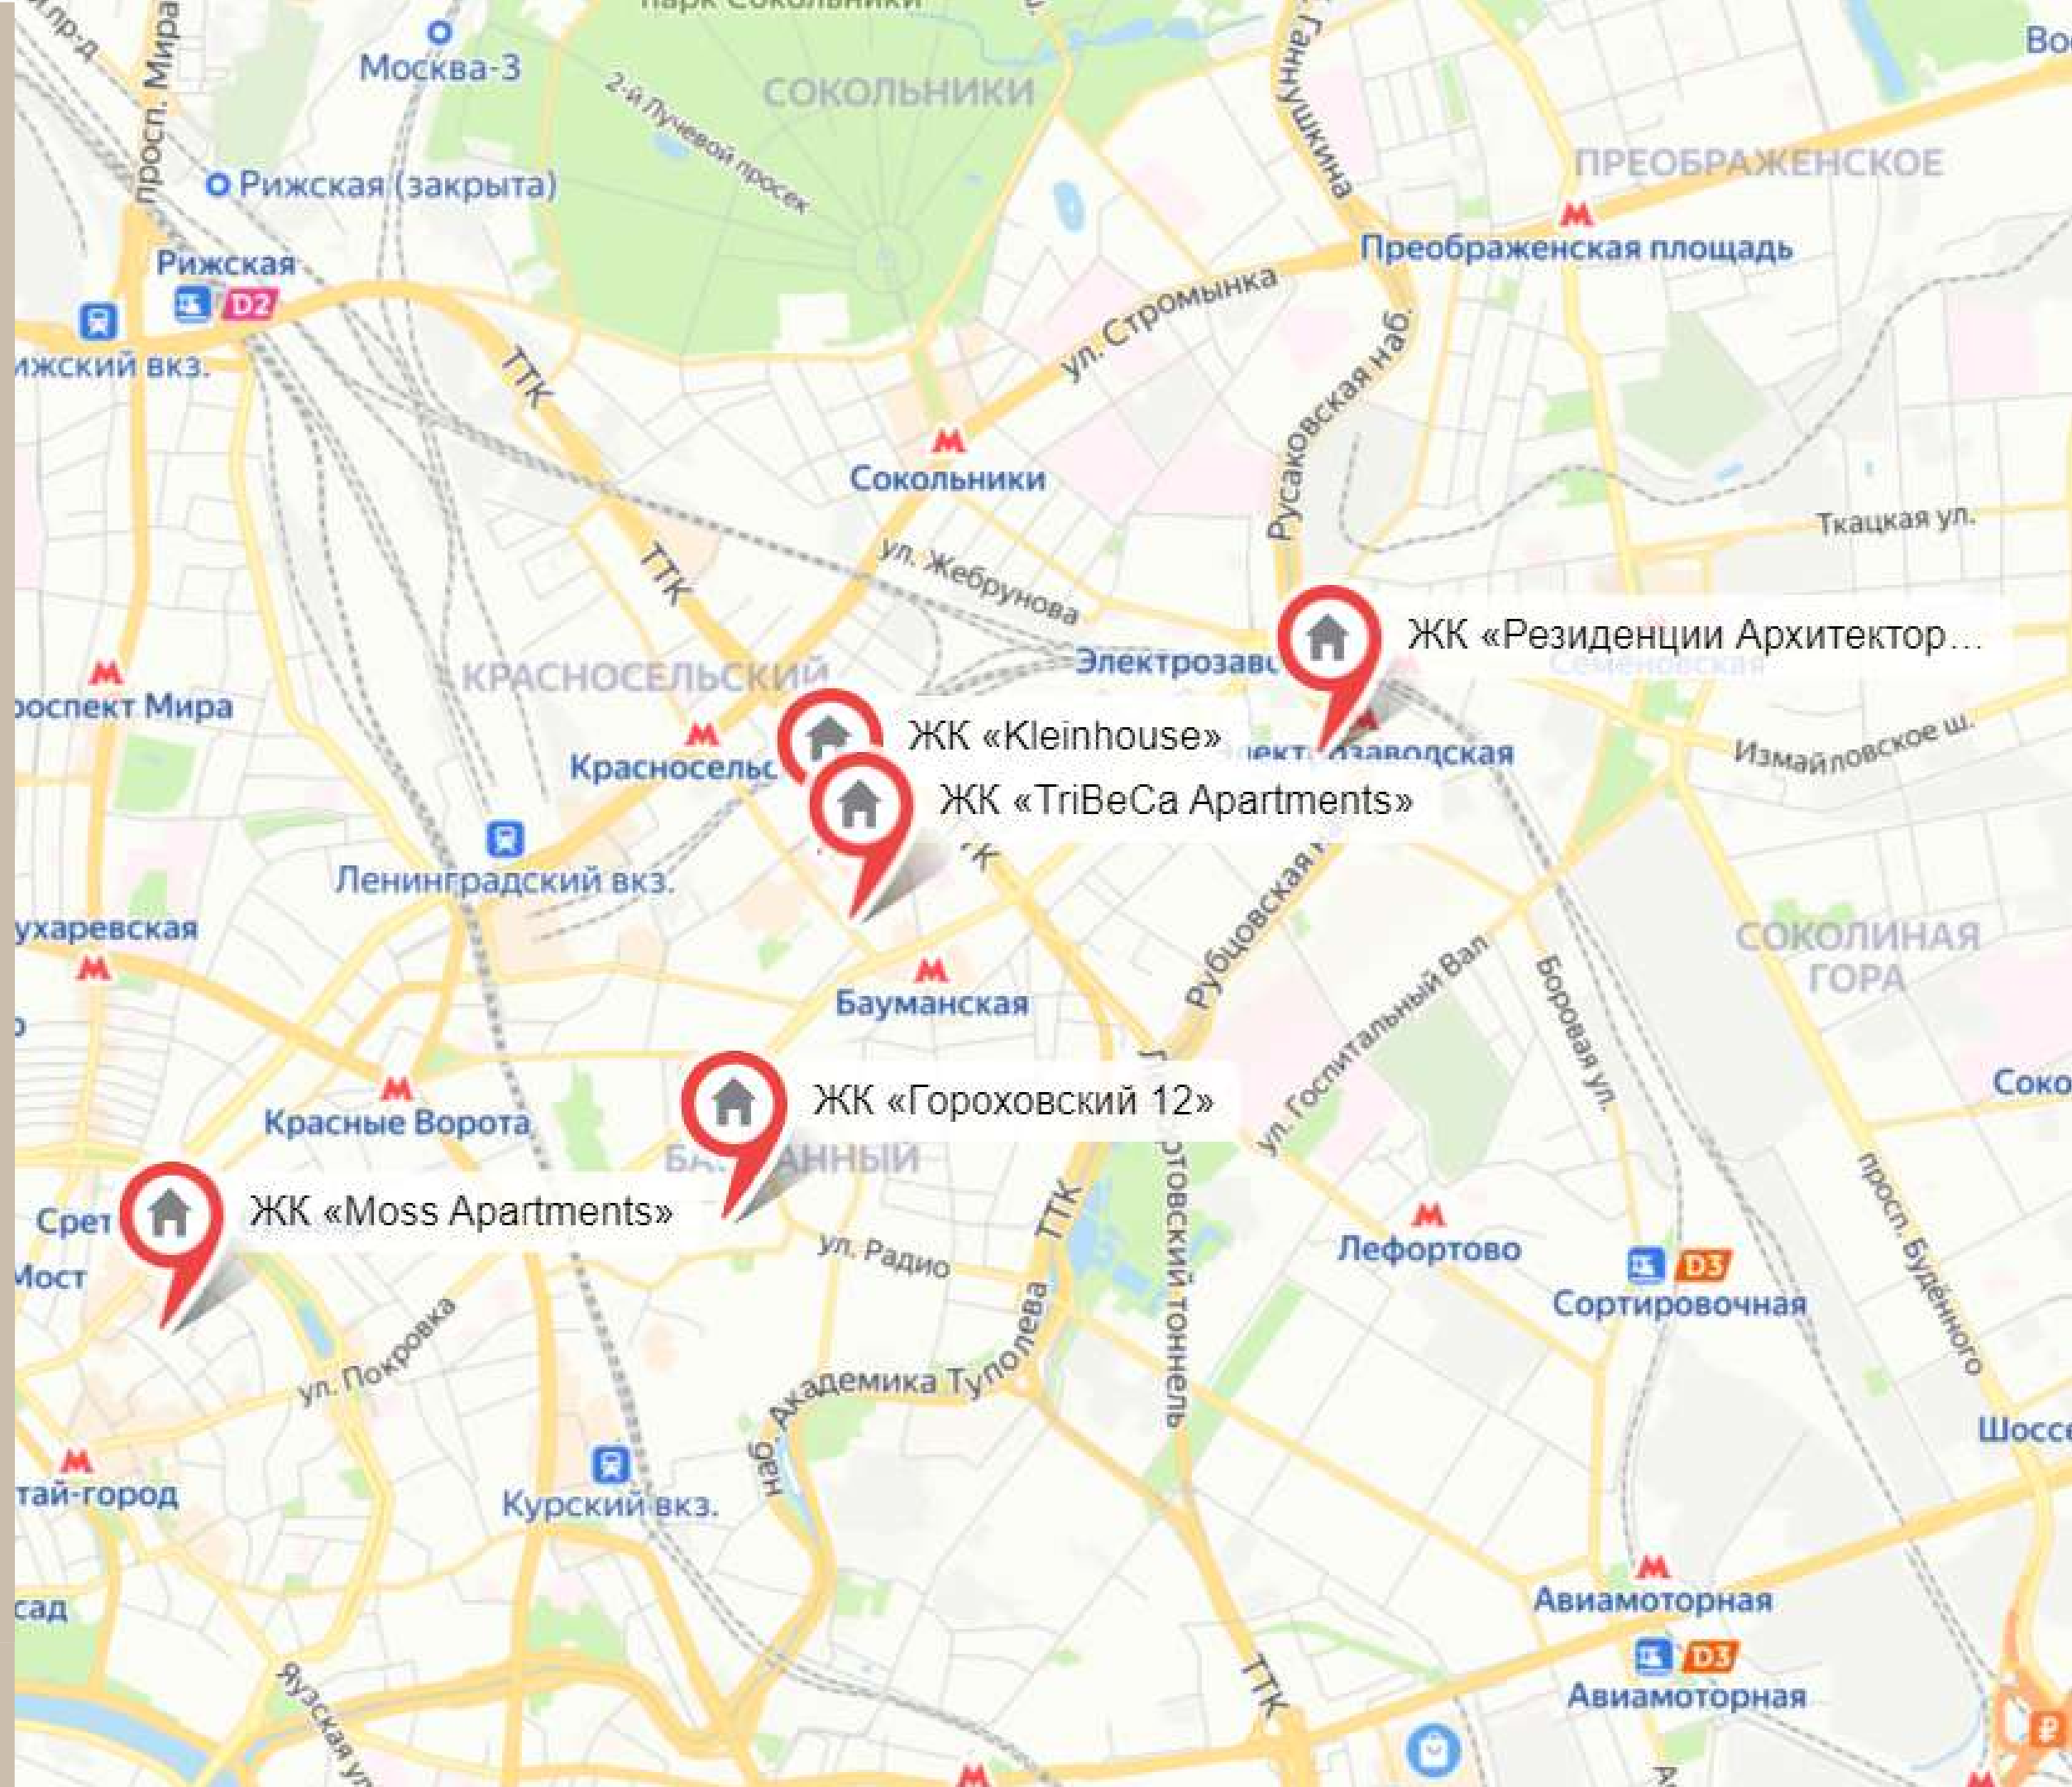

<https://chestnokof.moscow/>

ТОП - 5 ЖК в Басманном

Локации

- 1 Kleinhouse 
- 2 TriBeCa Apartments
- 3 Гороховский 12
- 4 Moss Apartments
- 5 Резиденции Архитекторов

Kleinhouse

от 480 000 за м²

«Coldy» | Бизнес-класс | Апартаменты